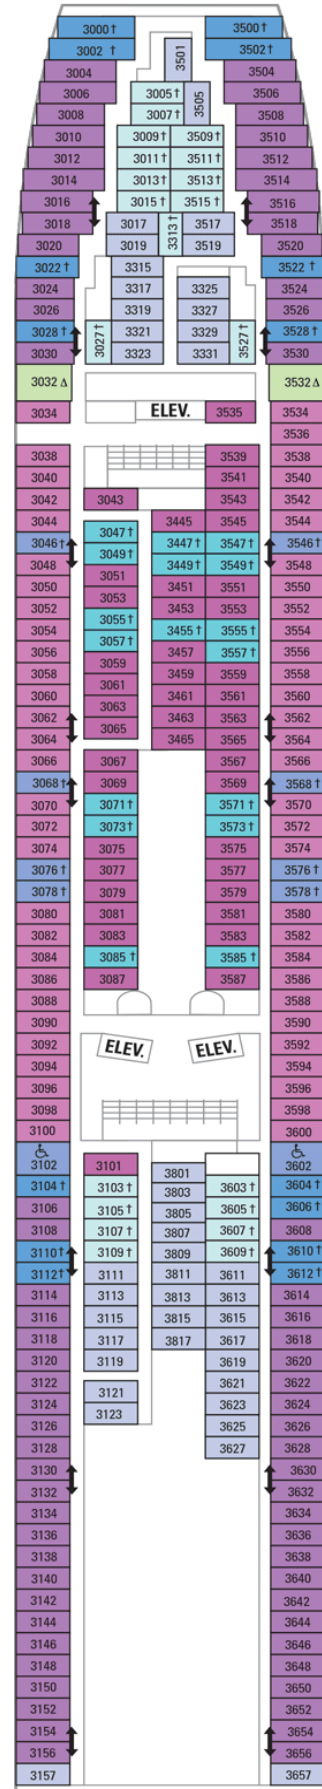

OCEAN VIEW

- 1K **Ultra Spacious Ocean View**
- 1N **Ocean View**
- 2N **Ocean View**
- 3N **Ocean View**
- 6N **Ocean View**

INTERIOR

- 1V **Interior**
- 2V **Interior**
- 3V **Interior**
- 6V **Interior**

OCEAN VIEW

- 1K Ultra Spacious Ocean View
- 1N Ocean View
- 2N Ocean View
- 3N Ocean View
- 6N Ocean View

INTERIOR

- 1V Interior
- 2V Interior
- 3V Interior
- 6V Interior

OCEAN VIEW

- 1K **Ultra Spacious Ocean View**
- 1N **Ocean View**
- 2N **Ocean View**
- 3N **Ocean View**
- 6N **Ocean View**

INTERIOR

- 1V **Interior**
- 2V **Interior**
- 3V **Interior**
- 6V **Interior**

Deck Five on
VISION OF THE SEAS

Deck Six on
VISION OF THE SEAS

SUITES

GT Grand Suite - 2 Bedroom

BALCONY

- 1B Spacious Ocean View Balcony**
- 2B Spacious Ocean View Balcony**
- 3B Spacious Ocean View Balcony**
- 4B Spacious Ocean View Balcony**

OCEAN VIEW

1M Spacious Ocean View

INTERIOR

- 1V Interior**
- 2V Interior**
- 3V Interior**
- 4V Interior**

- SUITES**
- RS **Royal Suite - 1 Bedroom**
 - OS **Owner's Suite - 1 Bedroom**
 - GT **Grand Suite - 2 Bedroom**
 - GS **Grand Suite - 1 Bedroom**
 - J3 **Junior Suite**
 - J4 **Junior Suite**
 - VO **Ocean View Suite (No Balcony)**
- BALCONY**
- 1B **Spacious Ocean View Balcony**
- OCEAN VIEW**
- 1M **Spacious Ocean View**
- INTERIOR**
- 1V **Interior**
 - 2V **Interior**
 - 3V **Interior**
 - 4V **Interior**