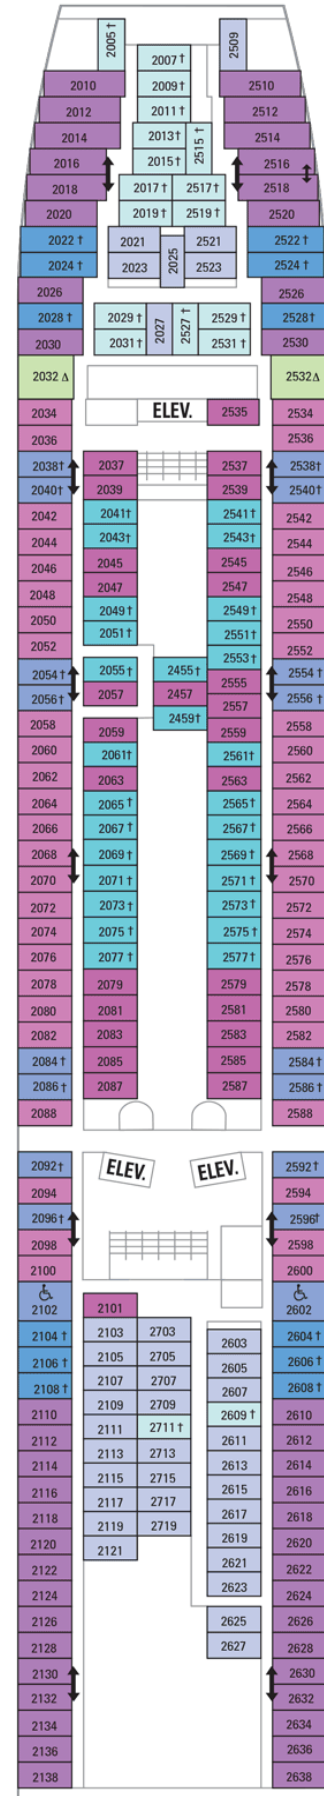

OCEAN VIEW

- 1K **Ultra Spacious Ocean View**
- 1N **Ocean View**
- 2N **Ocean View**
- 3N **Ocean View**
- 6N **Ocean View**

INTERIOR

- 1V **Interior**
- 2V **Interior**
- 3V **Interior**
- 6V **Interior**

OCEAN VIEW

- 1K Ultra Spacious Ocean View
- 1N Ocean View
- 2N Ocean View
- 3N Ocean View
- 6N Ocean View

INTERIOR

- 1V Interior
- 2V Interior
- 3V Interior
- 6V Interior

OCEAN VIEW

- 1K **Ultra Spacious Ocean View**
- 1N **Ocean View**
- 2N **Ocean View**
- 3N **Ocean View**
- 6N **Ocean View**

INTERIOR

- 1V **Interior**
- 2V **Interior**
- 3V **Interior**
- 6V **Interior**

Deck Five on
VISION OF THE SEAS

Deck Six on
VISION OF THE SEAS

SUITES

GT Grand Suite - 2 Bedroom

BALCONY

- 1B Spacious Ocean View Balcony**
- 2B Spacious Ocean View Balcony**
- 3B Spacious Ocean View Balcony**
- 4B Spacious Ocean View Balcony**

OCEAN VIEW

1M Spacious Ocean View

INTERIOR

- 1V Interior**
- 2V Interior**
- 3V Interior**
- 4V Interior**

- SUITES**
- RS **Royal Suite - 1 Bedroom**
 - OS **Owner's Suite - 1 Bedroom**
 - GT **Grand Suite - 2 Bedroom**
 - GS **Grand Suite - 1 Bedroom**
 - J3 **Junior Suite**
 - J4 **Junior Suite**
 - VO **Ocean View Suite (No Balcony)**
- BALCONY**
- 1B **Spacious Ocean View Balcony**
- OCEAN VIEW**
- 1M **Spacious Ocean View**
- INTERIOR**
- 1V **Interior**
 - 2V **Interior**
 - 3V **Interior**
 - 4V **Interior**