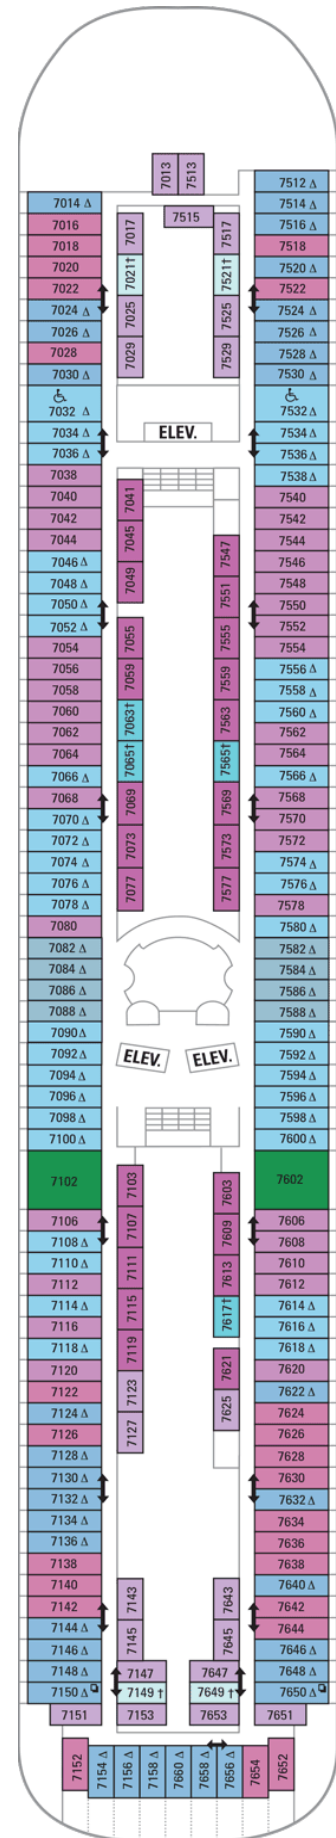

OCEAN VIEW

- 1K **Ultra Spacious Ocean View**
- 1N **Ocean View**
- 2N **Ocean View**
- 3N **Ocean View**
- 6N **Ocean View**

INTERIOR

- 1V **Interior**
- 2V **Interior**
- 3V **Interior**
- 6V **Interior**

OCEAN VIEW

- 1K Ultra Spacious Ocean View
- 1N Ocean View
- 2N Ocean View
- 3N Ocean View
- 6N Ocean View

INTERIOR

- 1V Interior
- 2V Interior
- 3V Interior
- 6V Interior

OCEAN VIEW

- 1K **Ultra Spacious Ocean View**
- 1N **Ocean View**
- 2N **Ocean View**
- 3N **Ocean View**
- 6N **Ocean View**

INTERIOR

- 1V **Interior**
- 2V **Interior**
- 3V **Interior**
- 6V **Interior**

Deck Five on
VISION OF THE SEAS

Deck Six on
VISION OF THE SEAS

SUITES

GT Grand Suite - 2 Bedroom

BALCONY

- 1B Spacious Ocean View Balcony**
- 2B Spacious Ocean View Balcony**
- 3B Spacious Ocean View Balcony**
- 4B Spacious Ocean View Balcony**

OCEAN VIEW

1M Spacious Ocean View

INTERIOR

- 1V Interior**
- 2V Interior**
- 3V Interior**
- 4V Interior**

- SUITES**
- RS **Royal Suite - 1 Bedroom**
 - OS **Owner's Suite - 1 Bedroom**
 - GT **Grand Suite - 2 Bedroom**
 - GS **Grand Suite - 1 Bedroom**
 - J3 **Junior Suite**
 - J4 **Junior Suite**
 - VO **Ocean View Suite (No Balcony)**
- BALCONY**
- 1B **Spacious Ocean View Balcony**
- OCEAN VIEW**
- 1M **Spacious Ocean View**
- INTERIOR**
- 1V **Interior**
 - 2V **Interior**
 - 3V **Interior**
 - 4V **Interior**